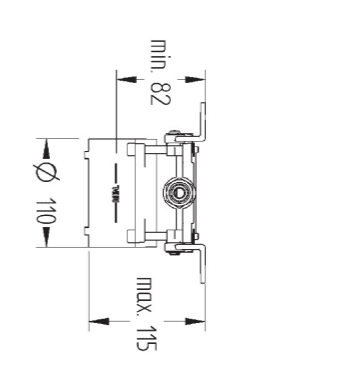

MULTI-BOX®

- **HU**
  - Multifunkcionalitás
  - Biztonságos és egyszerű használat
  - Helytakarékos megoldás
  - Időtálló
- **EN**
  - Multifunctionality
  - Safe and easy use
  - Space saving solution
  - Timeless

MOFÉM KFT.
5000 Mosonmagyaróvár, Termék, 92
1000 Budapest, Magyarországi Képviselet
www.mofem.hu