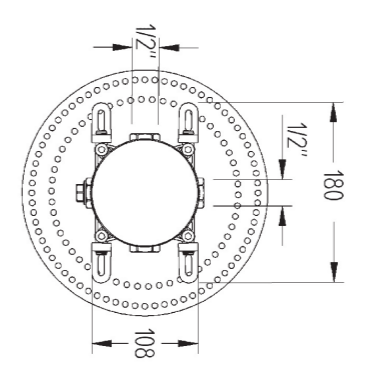

MULTI-BOX®

- **HU**
  - Multifunkcionalitás
  - Biztonságos és egyszerű használat
  - Helytakarékos megoldás
  - Időtálló
- **EN**
  - Multifunctionality
  - Safe and easy use
  - Space saving solution
  - Timeless

MOFÉM KFT.
5000 Mosonmagyaróvár, Termék, 92
1000 Budapest, Magyarországi Képviselet
www.mofem.hu