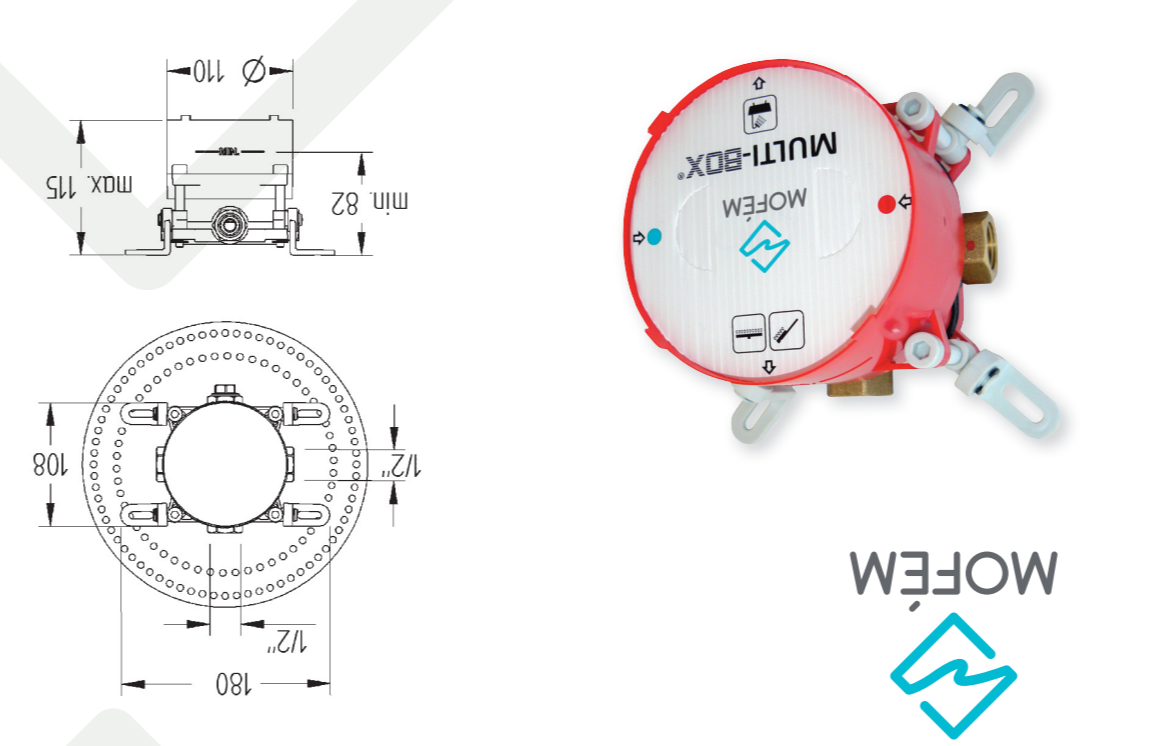

**A süllyesztett csatléplap rendszer előnyei:**

- Kétfázisú szerelés: először a csatléplapot kell beépíteni, majd a csatléplapra szerelhetjük a csatléplapra szerelhető csatléplapokat.
- Szerelés előtt tisztázható a csatléplapok.
- Széles telepítési tartomány
- Modern, barátságos kialakítás
- Vízszigetelő és víztörő részek